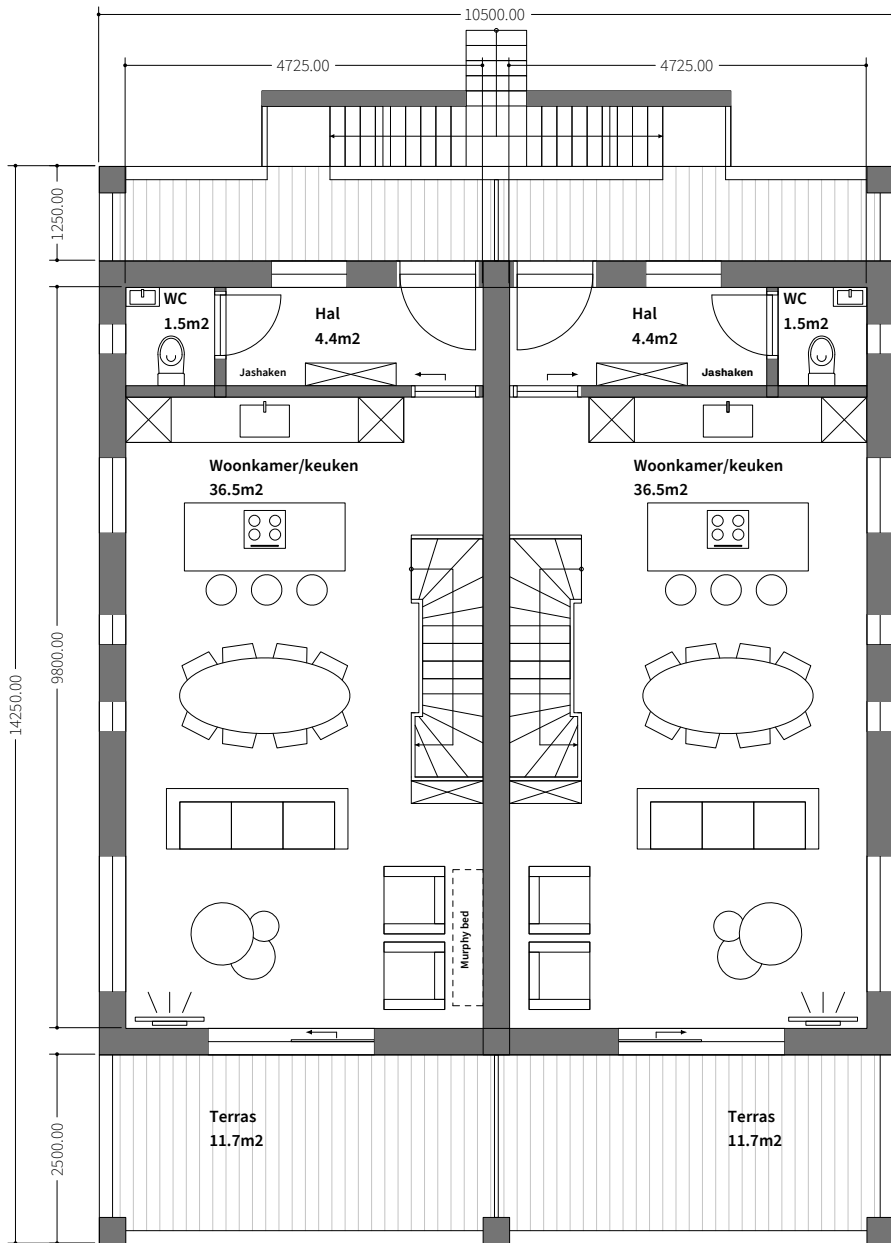

PLATTEGROND CLOFERS LUXURY RESORT PRESSEGGER SEE CHALET

Formaat: A4 | Schaal: 1:100 | Locatie: Untervellach

*Aan de plattegronden zoals getoond op de volgende pagina kunnen nog wijzigingen worden doorgevoerd. Hier kunnen geen rechten aan worden ontleend

1ste verdieping - woonoppervlak ca.43m²
 (linker huis is voorbeeld plattegrond met sauna en murphy bed)

Begane grond - woonoppervlakca. 41m²
 (linker huis is voorbeeld plattegrond met sauna en murphy bed)