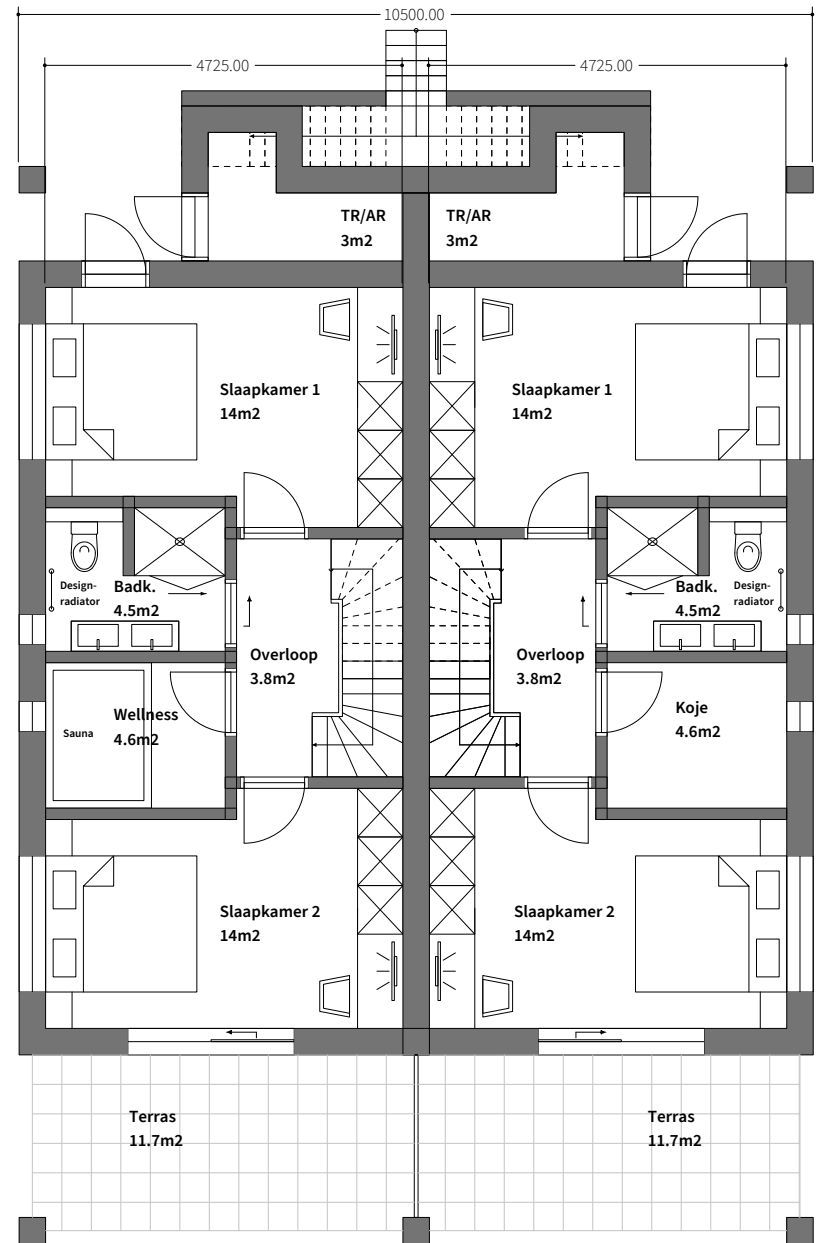

PLATTEGROND CLOFERS LUXURY RESORT PRESSEGGER SEE CHALET

Formaat: A4 | Schaal: 1:100 | Locatie: Untervellach

*Aan de plattegronden zoals getoond op de volgende pagina kunnen nog wijzigingen worden doorgevoerd. Hier kunnen geen rechten aan worden ontleend

1ste verdieping - woonoppervlak ca.43m²
 (linker huis is voorbeeld plattegrond met sauna en murphy bed)

Begane grond - woonoppervlakca. 41m²
 (linker huis is voorbeeld plattegrond met sauna en murphy bed)