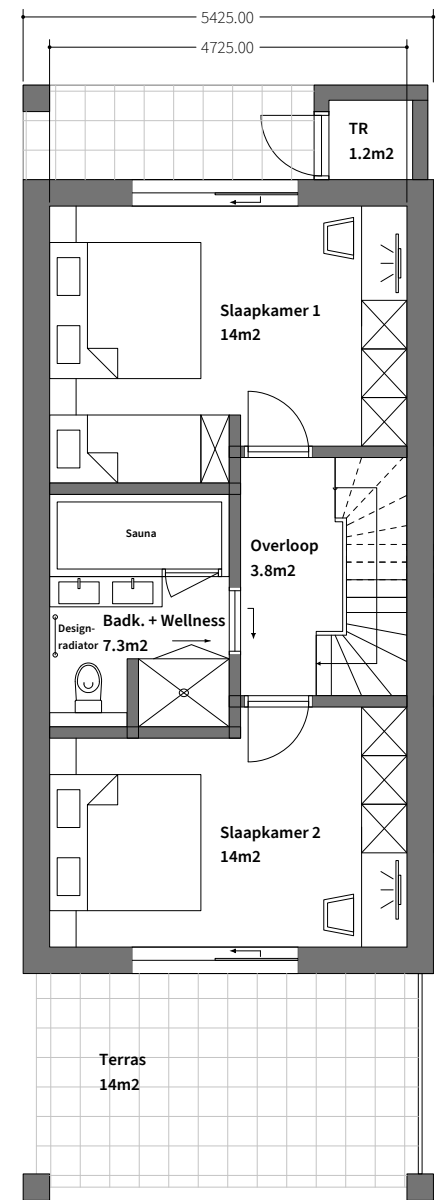

PLATTEGROND CLOFERS LUXURY RESORT PRESSEGER SEE APARTEMENT

Formaat: A4 | Schaal: 1:100 | Locatie: Presseger See

*Aan de plattegronden zoals getoond op de volgende pagina kunnen nog wijzigingen worden doorgevoerd. Hier kunnen geen rechten aan worden ontleend

1ste verdieping - ca. 43m²

Begane grond - ca. 41m²