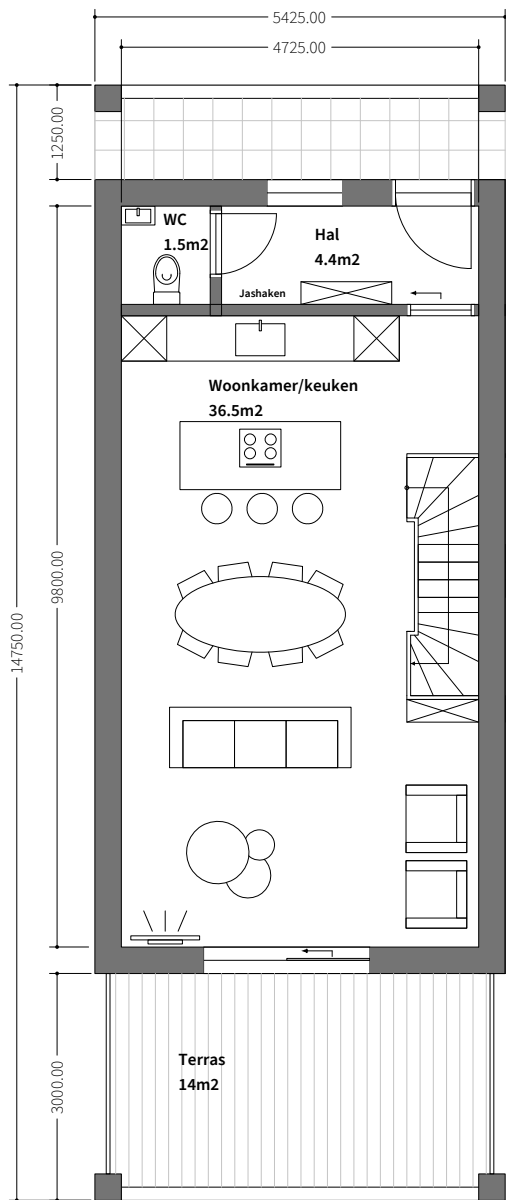

PLATTEGROND CLOFERS LUXURY RESORT PRESSEGER SEE APARTEMENT

Formaat: A4 | Schaal: 1:100 | Locatie: Presseger See

*Aan de plattegronden zoals getoond op de volgende pagina kunnen nog wijzigingen worden doorgevoerd. Hier kunnen geen rechten aan worden ontleend

1ste verdieping - ca. 43m²

Begane grond - ca. 41m²